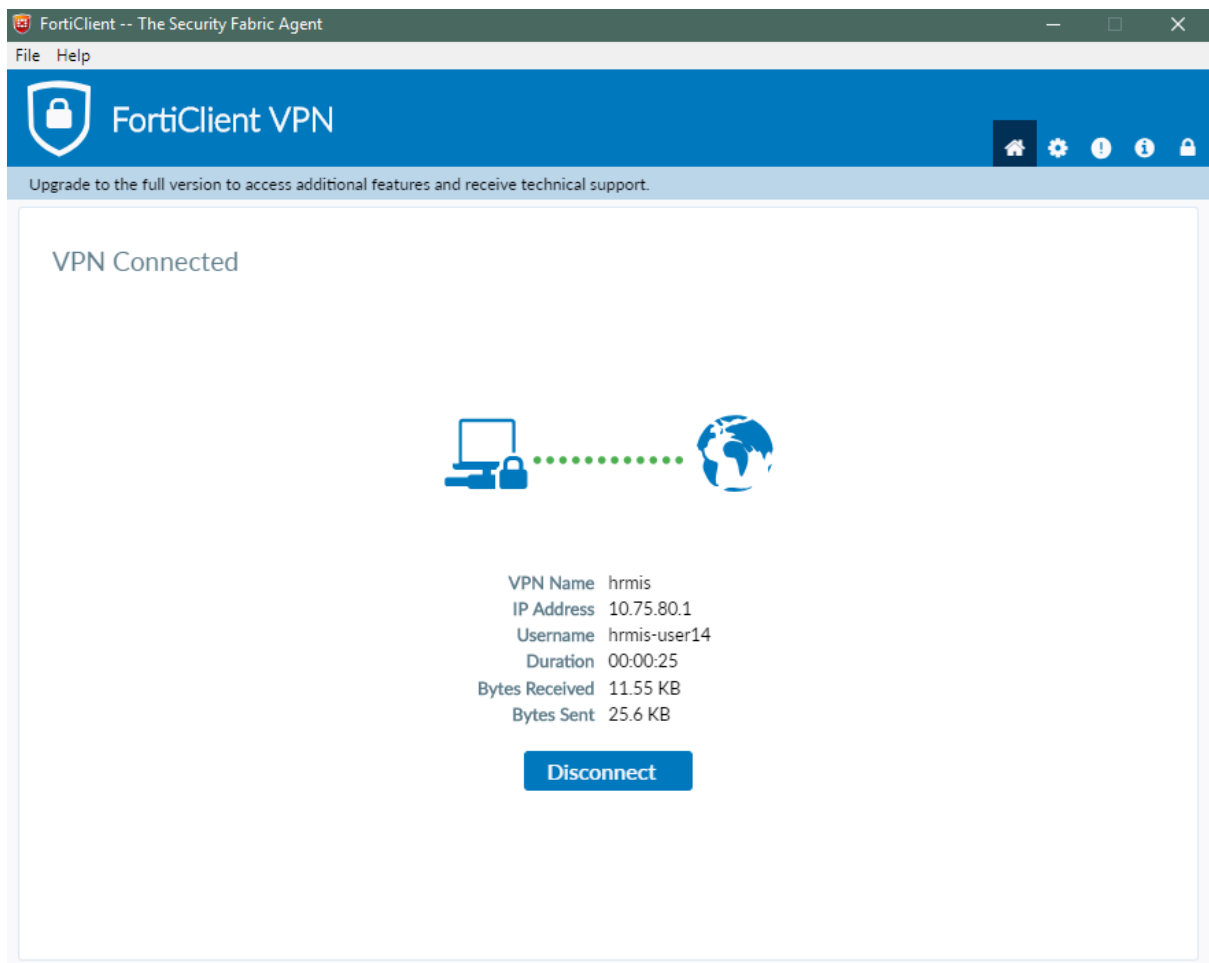

Hapi 7 – Aksesoni HRMIS

Tani ju mund të lidheni me HRMIS në Browserin tuaj duke shkuar tek adresa:

<http://hrmis.gov.al/hrmis/>

Pasi të lidheni do mund ta aksesoni hrmis me username dhe password si normalisht.