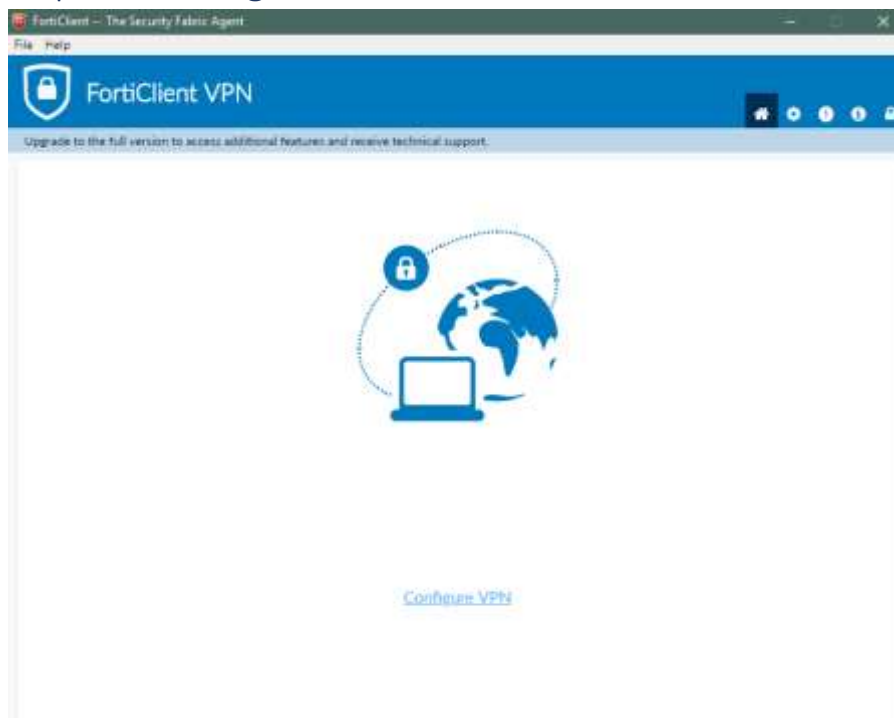

Hapi 4 – Hap Forti Client

Pas restart gjeni Forti Client në startmenu ose në Dekstop

Klikoni për ta nisur programin

Hapi 5 – Konfigurimi fillestar i VPN

Konfigurimet për VPN duhet të jenë si mëposhtë:

Connection Name