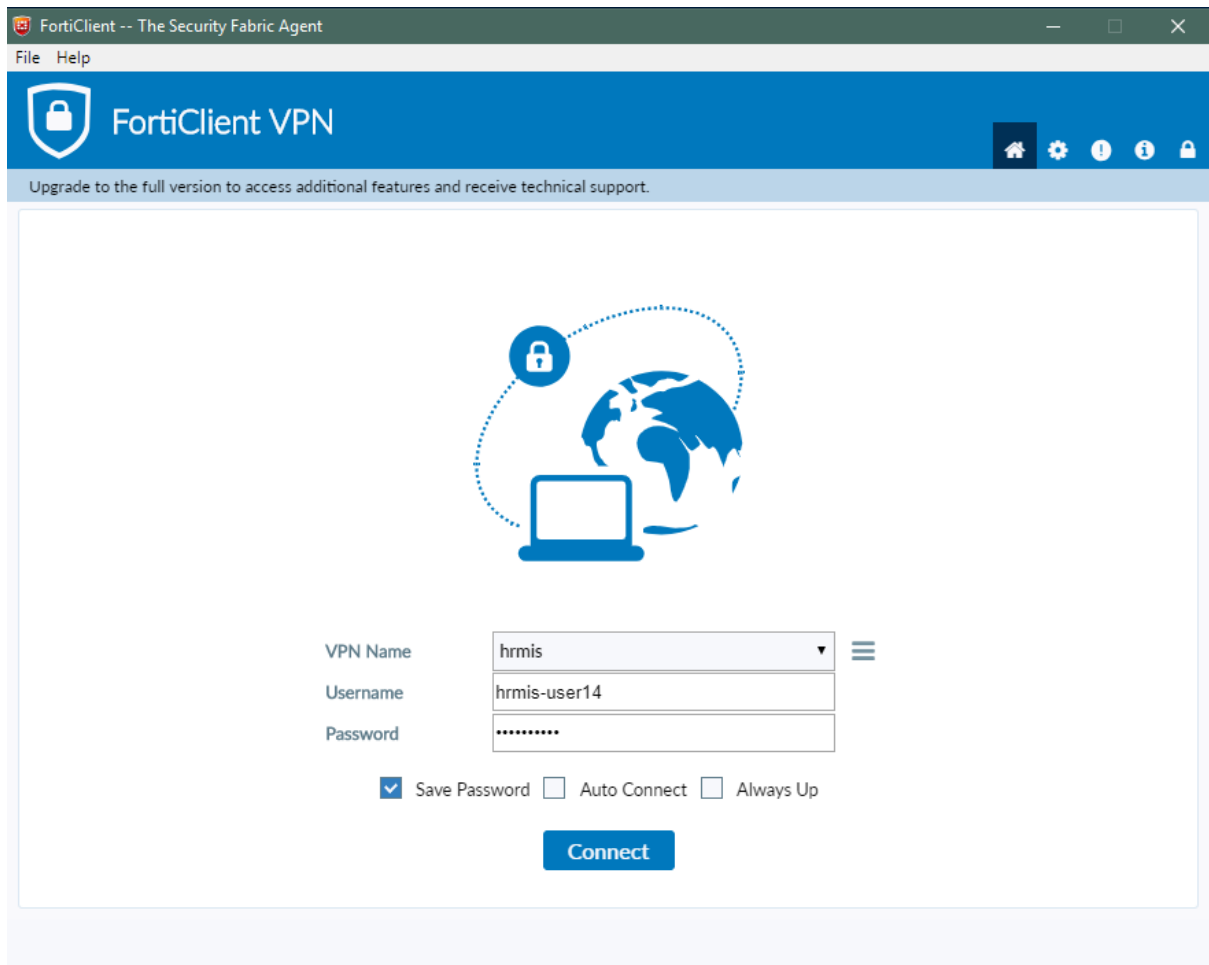

Hapi 4 – Hap Forti Client

Pas restart gjeni Forti Client në startmenu ose në Dekstop

Klikoni për ta nisur programin

Hapi 5 – Konfigurimi fillestar i VPN

Konfigurimet për VPN duhet të jenë si mëposhtë:

Connection Name

Remote Gateway: 134.0.36.57

Customize Port: 10443

Si username vendosni atë që ju kanë caktuar.

Për më shumë referohuni tek figura mëposhtë:

Ruani konfigurimet.

Hapi 6 – Logohu në VPN me kredencialet

Ju do të merrni me email kredencialet për VPN. Kur hapet FortiClient, tek faqja e parë mund të bëni logimin

Statusi i logimit shfaqet me përqindje.

Pasi lidhet VPN thotë:

Hapi 7 – Aksesoni HRMIS

Tani ju mund të lidheni me HRMIS në Browserin tuaj duke shkuar tek adresa:

<http://hrmis.gov.al/hrmis/>

Pasi të lidheni do mund ta aksesoni hrmis me username dhe password si normalisht.