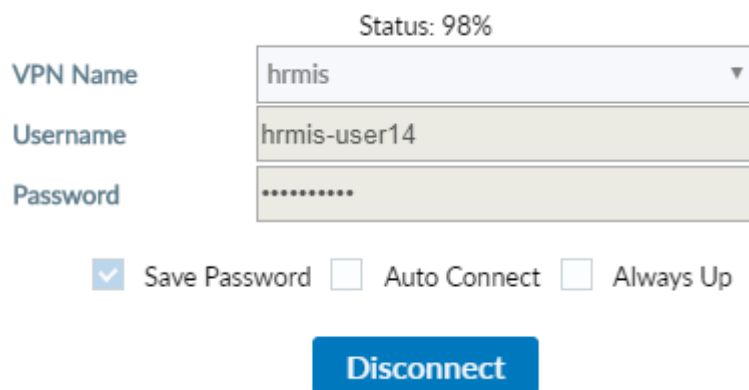

Statusi i logimit shfaqet me përqindje.