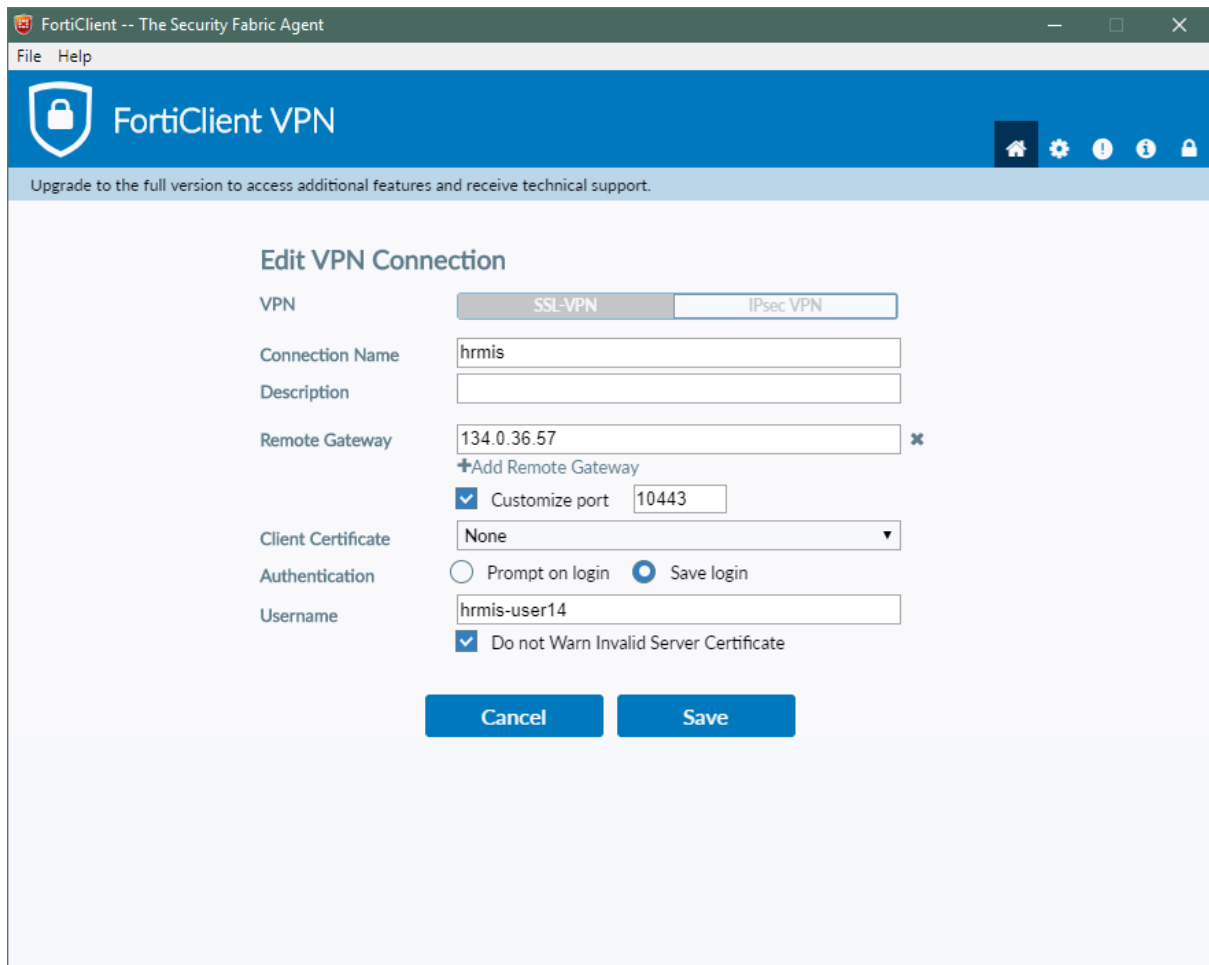

Hapi 4 – Hap Forti Client

Pas restart gjeni Forti Client në startmenu ose në Dekstop

Klikoni për ta nisur programin

Hapi 5 – Konfigurimi fillestar i VPN

Konfigurimet për VPN duhet të jenë si mëposhtë:

Connection Name

Remote Gateway: 134.0.36.57

Customize Port: 10443

Si username vendosni atë që ju kanë caktuar.

Për më shumë referohuni tek figura mëposhtë:

Ruani konfigurimet.

Hapi 6 – Logohu në VPN me kredencialet

Ju do të merrni me email kredencialet për VPN. Kur hapet FortiClient, tek faqja e parë mund të bëni logimin